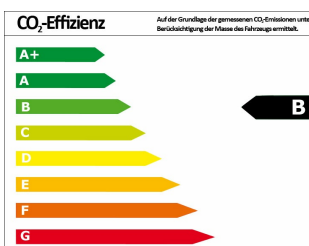

HYUNDAI Kona 1.0 T-GDI INTRO EDITION

Vorfürswagen

Druckdatum: 16.06.2021

Preis: 22.990 € MwSt. ausweisbar

Fahrzeugnummer: 688336

Fahrzeugdaten

Erstzulassung	02/2021
Kilometerstand	3.000 km
Leistung	88 kW (120 PS)
Aufbauart	SUV / Geländewagen
Kraftstoffart	Benzin
Getriebe	Schaltgetriebe
Türen	4
Farbe	blau

Verbrauch und Umwelt

Effizienzklasse	B
CO₂-Ausstoß komb.*	122 g/km
Verbr. innerorts*	6,40 l/100km
Verbr. außerorts*	4,70 l/100km
Verbr. kombiniert*	5,30 l/100km

*) Weitere Informationen zum offiziellen Kraftstoffverbrauch und den offiziellen spezifischen CO₂-Emissionen neuer Personenkraftwagen können dem „Leitfaden über den Kraftstoffverbrauch, die CO₂-Emissionen und den Stromverbrauch neuer Personenkraftwagen“ entnommen werden, der an allen Verkaufsstellen und bei der Deutschen Automobil Treuhand GmbH (DAT) unentgeltlich erhältlich ist.

Autohaus Renker GmbH

Frankfurter Landstr. 9 · 64291 Darmstadt

Tel.: 06151 - 93 50 11 · Fax: 06151 - 93 50 93 · r.renker@renker.com