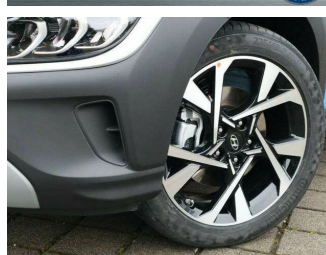

HYUNDAI Kona 1.0 T-GDI INTRO EDITION

Vorfürswagen

Druckdatum: 16.06.2021

Preis: 22.990 € MwSt. ausweisbar

Fahrzeugnummer: 688336

Fahrzeugdaten

Erstzulassung	02/2021
Kilometerstand	3.000 km
Leistung	88 kW (120 PS)
Aufbauart	SUV / Geländewagen
Kraftstoffart	Benzin
Getriebe	Schaltgetriebe
Türen	4
Farbe	blau